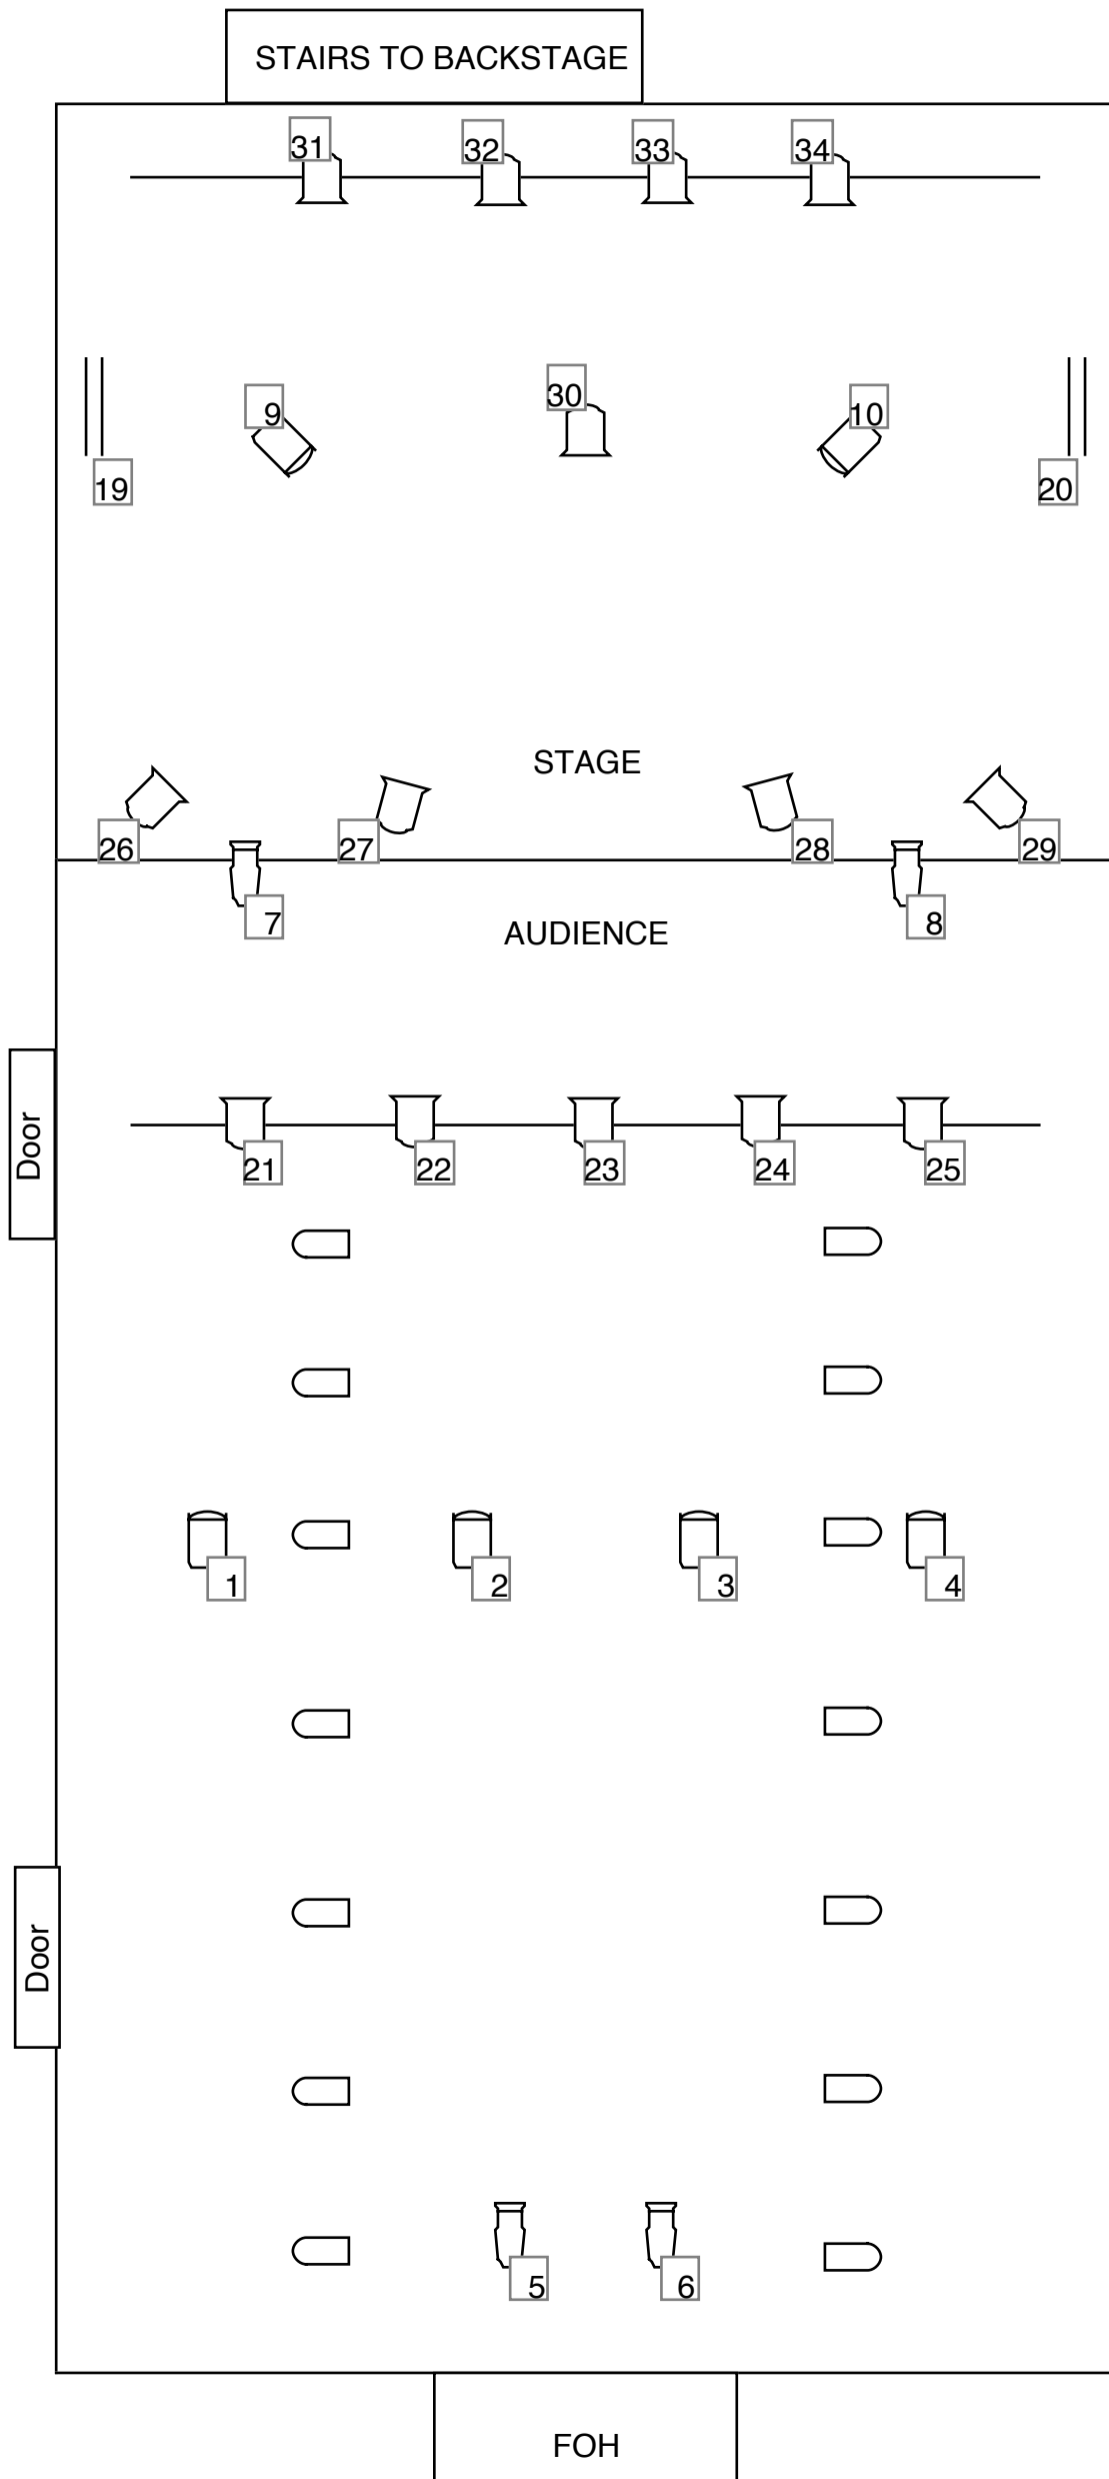

# Technik – Theater im Burgbachkeller

Bezeichnung	Name	Detail	Stk.
<b>Licht</b>			
Lichtpult	ETC ColorSource 40 AV	40 Kreise via 5-Pol DMX	1
Dimmer		6 Kanäle	4
Portabler Dimmer	Alpha Pack	3 Kanäle	1
Scheinwerfer LED	Prolights ECL Fresnel JTW RGBWAUV	19 Kanäle	14
Scheinwerfer LED	Lumopix 16H Bar	12 Kanäle	2
Scheinwerfer	Fresnel Linse	650W	1
Scheinwerfer	PC Linse	650W	10
Scheinwerfer	Zoom Profiler	650W	4
Scheinwerfer	PC Linse	1000W	2
Mirror Ball	EuroLite 30cm		1
<b>Ton</b>			
Mischpult	Allen&Heath QU16	16 Inputs / 8 Aux	1
Multicore		16 Inputs / 4 Returns	1
Verstärker	Powersoft 2404 DSP	2CH L/R + Sub	1
Tops	Martin CDD8B		2
Subwoofer	Martin X210B		1
CD Player	IMG StageLine		1
Mikrofon	Sennheiser 855	Super-cardioid	1
Mikrofon	Shure SM58		4
Mikrofon	Sennheiser MZH 3042	Schwanenhals	2
Mikrofon	Sennheiser SL1	Kopfbügel	3
Wireless-Empfänger	Sennheiser EW300 G4	Inkl. Beltpack	3
Wireless-Empfänger		DMX-Anschluss	1
DI-Box	Klark DN200	XLR/Chinch	1
Kabel	XLR	div. Längen	15
Monitor Box	EV		2
Mikrofonstativ			3
Stativ Gross			4
Tischstativ			2
<b>Diverses</b>			
Leinwand	200x150cm	Rückprojektion	1
Klavier	Pfeiffer		1
Notenständer			3
Stehtische Rund		60cm	6
Bistrotrische Rund		70cm	3

# Lichtplan Burgbachkeller